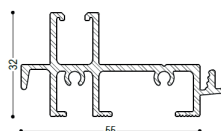

PUERTAS VENTANAS, CON MAYOR AISLAMIENTO TÉRMICO Y ACÚSTICO, ALTURAS ESTANDARES A + 2.30 MTS..

MARCOS

HOJA

ENCUENTRO CENTRAL / PRIME Y ADVANCE

SEGURO PARA GRANDES ALTURAS

UMBRALES

DOS GUÍAS

TRES GUÍAS / MOSQUITERO

+ CUATRO GUÍAS

ELEMENTOS CONSTRUCTIVOS ROCA