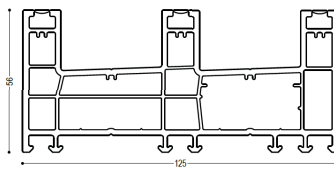

PUERTAS VENTANAS, CON MAYOR AISLAMIENTO TÉRMICO Y ACÚSTICO, ALTURAS ESTANDARES A + 2.30 MTS..

MARCOS

HOJA

ENCUENTRO CENTRAL / PRIME Y ADVANCE

SEGURO PARA GRANDES ALTURAS

UMBRALES

DOS GUÍAS

TRES GUÍAS / MOSQUITERO