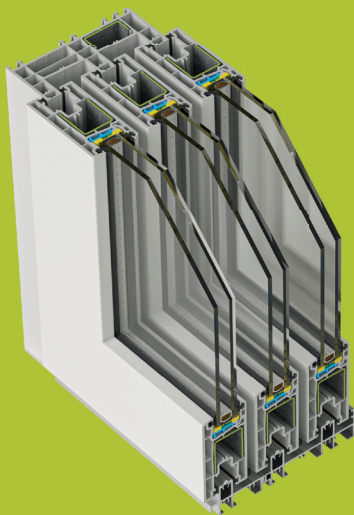

LINEA PRIME

-  AISLAMIENTO ACÚSTICO
-  HERMETICIDAD Y ESTANQUEIDAD
-  AISLAMIENTO TÉRMICO
-  DURABILIDAD Y RESISTENCIA
-  VARIEDAD DE COLORES
-  MÍNIMO MANTENIMIENTO
-  DIFERENTES GAMAS DE TIPOLOGÍAS
-  CALIDAD GARANTIZADA
-  SUSTENTABILIDAD Y EFICIENCIA
-  SEGURIDAD IGNÍFUGO

PUERTAS VENTANAS, CON MAYOR AISLAMIENTO TÉRMICO Y ACÚSTICO, ALTURAS ESTANDARES A + 2.30 MTS..

MARCOS

HOJA

ENCUENTRO CENTRAL / PRIME Y ADVANCE

SEGURO PARA GRANDES ALTURAS

UMBRALES

DOS GUÍAS

TRES GUÍAS / MOSQUITERO

+ CUATRO GUÍAS

ELEMENTOS CONSTRUCTIVOS ROCA