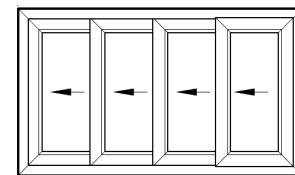

PUERTAS VENTANAS, CON MAYOR AISLAMIENTO TÉRMICO Y ACÚSTICO, ALTURAS ESTANDARES A + 2.30 MTS..

MARCOS

HOJA

ENCUENTRO CENTRAL / PRIME Y ADVANCE

SEGURO PARA GRANDES ALTURAS

UMBRALES

DOS GUÍAS

TRES GUÍAS / MOSQUITERO