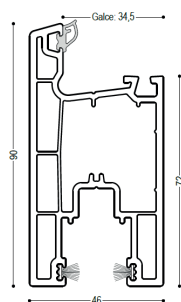

PUERTAS VENTANAS, CON MAYOR AISLAMIENTO TÉRMICO Y ACÚSTICO, ALTURAS ESTANDARES A + 2.30 MTS..

MARCOS

HOJA

ENCUENTRO CENTRAL / PRIME Y ADVANCE

SEGURO PARA GRANDES ALTURAS

UMBRALES

DOS GUÍAS

TRES GUÍAS / MOSQUITERO

+ CUATRO GUÍAS

ELEMENTOS CONSTRUCTIVOS ROCA