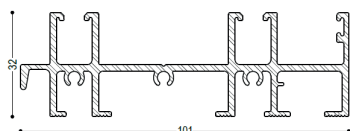

PUERTAS VENTANAS, CON MAYOR AISLAMIENTO TÉRMICO Y ACÚSTICO, ALTURAS ESTANDARES A + 2.30 MTS..

MARCOS

HOJA

ENCUENTRO CENTRAL / PRIME Y ADVANCE

SEGURO PARA GRANDES ALTURAS

UMBRALES

DOS GUÍAS

TRES GUÍAS / MOSQUITERO

+ CUATRO GUÍAS

ELEMENTOS CONSTRUCTIVOS ROCA