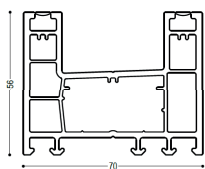

PUERTAS VENTANAS, CON MAYOR AISLAMIENTO TÉRMICO Y ACÚSTICO, ALTURAS ESTANDARES A + 2.30 MTS..

MARCOS

HOJA

ENCUENTRO CENTRAL / PRIME Y ADVANCE

SEGURO PARA GRANDES ALTURAS

UMBRALES

DOS GUÍAS

TRES GUÍAS / MOSQUITERO