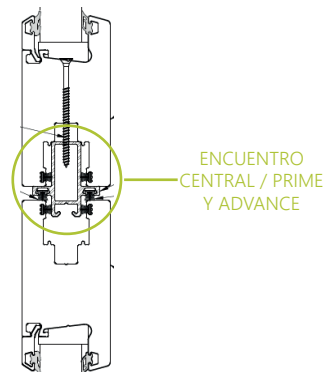

PUERTAS VENTANAS, CON MAYOR AISLAMIENTO TÉRMICO Y ACÚSTICO, ALTURAS ESTANDARES A + 2.30 MTS..

MARCOS

HOJA

ENCUENTRO CENTRAL / PRIME Y ADVANCE

SEGURO PARA GRANDES ALTURAS

UMBRALES

DOS GUÍAS

TRES GUÍAS / MOSQUITERO