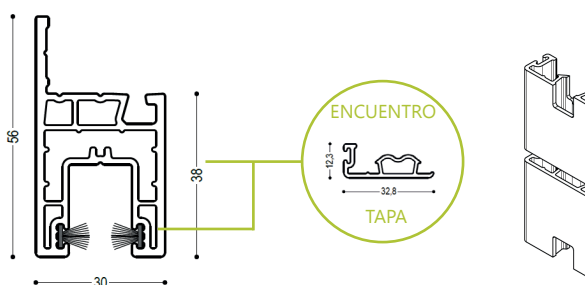

LINEA MINISLIDE

IDEAL PARA **ESTANDARIZAR** PROYECTOS MASIVOS Y DE BAJO COSTO SIN PERDER LA **EFICIENCIA** DEL PVC Y SU **ESTÉTICA**.

DOS GUÍAS

MARCOS

TRES GUÍAS / MOSQUITERO

HOJA

DETALLE DOS RIELES

MANIJA SIMPLE SIN CREMONA

UNIÓN DE SISTEMAS

ELEMENTOS CONSTRUCTIVOS ROCA