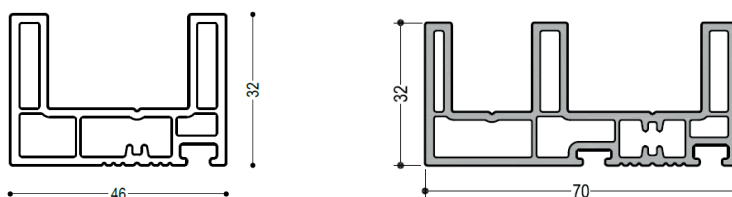

LINEA MINISLIDE

IDEAL PARA **ESTANDARIZAR** PROYECTOS MASIVOS Y DE BAJO COSTO SIN PERDER LA **EFICIENCIA** DEL PVC Y SU **ESTÉTICA**.

DOS GUÍAS

MARCOS

TRES GUÍAS / MOSQUITERO

HOJA

DETALLE DOS RIELES

MANIJA SIMPLE SIN CREMONA