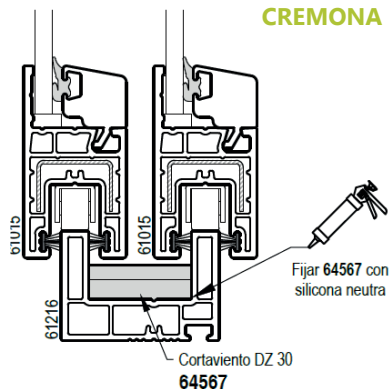

LINEA MINISLIDE

IDEAL PARA **ESTANDARIZAR** PROYECTOS MASIVOS Y DE BAJO COSTO SIN PERDER LA **EFICIENCIA** DEL PVC Y SU **ESTÉTICA**.

DOS GUÍAS

MARCOS

TRES GUÍAS / MOSQUITERO

HOJA

DETALLE DOS RIELES

MANIJA SIMPLE SIN CREMONA