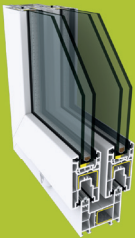

DOS GUÍAS

TRES GUÍAS