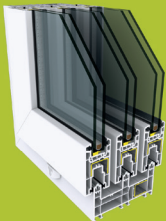

LINEA ADVANCE

TRES GUÍAS

LÍNEA ADVANCE

CONOCE ESTA LÍNEA IDEAL PARA LA REPOSICIÓN EN ZONAS RESIDENCIALES, AL SER UN PERFIL DELGADO Y ADQUIRIENDO PROPIEDADES **TERMOACÚSTICAS** POR SU ACRISTALAMIENTO DE HASTA 17 MM.

- AISLAMIENTO ACÚSTICO
- HERMETICIDAD Y ESTANQUEIDAD
- AISLAMIENTO TÉRMICO
- DURABILIDAD Y RESISTENCIA
- VARIEDAD DE COLORES
- MÍNIMO MANTENIMIENTO
- DIFERENTES GAMAS DE TIPOLOGÍAS
- CALIDAD GARANTIZADA
- SUSTENTABILIDAD Y EFICIENCIA
- SEGURIDAD IGNÍFUGO

MARCOS

HOJA

TAPA HOJA

POSTE

TAPA MOVIL - FIJO

ENCUENTRO

ENCUENTRO

DETALLE ENCUENTRO MOVIL - FIJO

DETALLE ENCUENTRO 2 - 3 HOJAS

ELEMENTOS CONSTRUCTIVOS ROCA